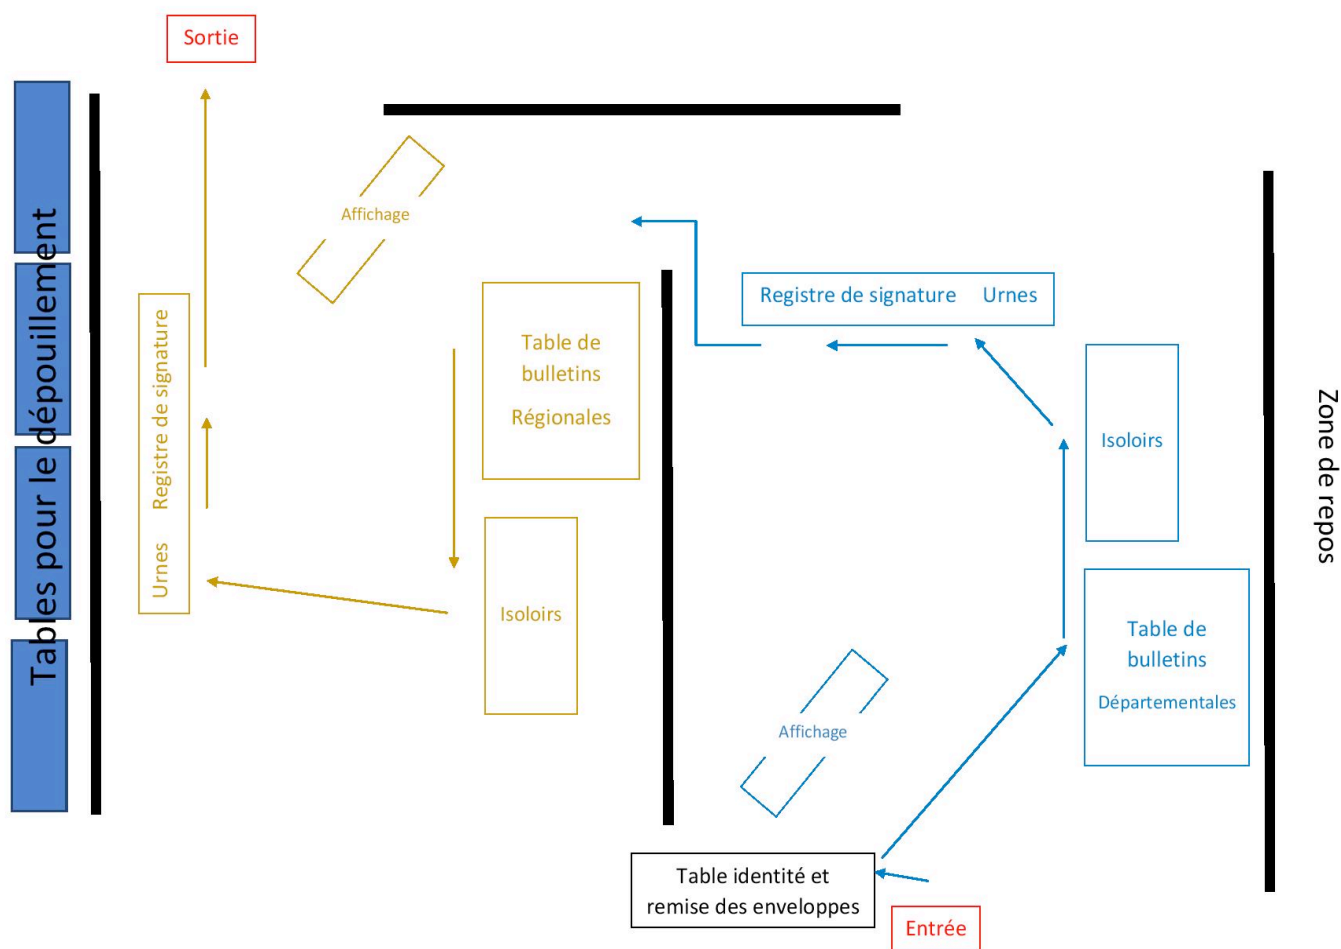

Un seul lieu mais DEUX BUREAUX de VOTE séparés.

- BUREAU 1 :

- Parcours **BLEU**
- Elections départementales
- 4 binômes de candidats
- Enveloppe bleue

- BUREAU 2 :

- Parcours **MARRON**
- Elections régionales
- 7 listes de candidats
- Enveloppe marron

Vous pouvez participer à **une seule ou les deux élections.**

Matériel indispensable :

- Une pièce d'identité avec photo (carte d'identité, carte vitale, permis de conduire...) **OBLIGATOIRE**
- Votre carte d'électeur
- Un crayon pour signer le registre d'émargement
- Le port du masque est obligatoire.

3 personnes maximum sont acceptés dans le bureau de vote.

Une distance minimale de 1,5 m. est prévue entre chaque votant.

Une file d'attente à l'extérieur est organisée si nécessaire avec **file prioritaire** pour les personnes vulnérables.

Gel hydroalcoolique est à disposition à chaque entrée et sortie de la salle. **L'entrée et la sortie** ne se font pas au même endroit.

ET ENFIN... Gardez votre matériel à portée de main pour
les élections municipales du 04 juillet !